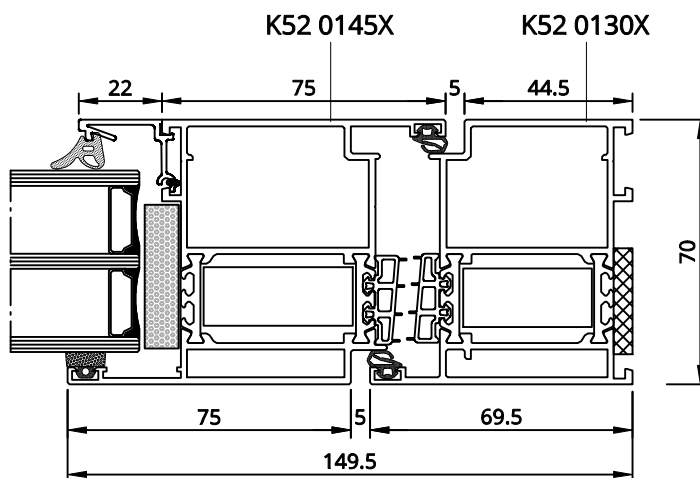

13

$I_x = 107,6 \text{ cm}^4$

14

14'

Szklenie
Glazing
Verglasung
Vetratura

15

16

drzwi otwierane do wewnątrz
inward - opened door
Außentür nach innen öffnend
portoncino apertura verso interno