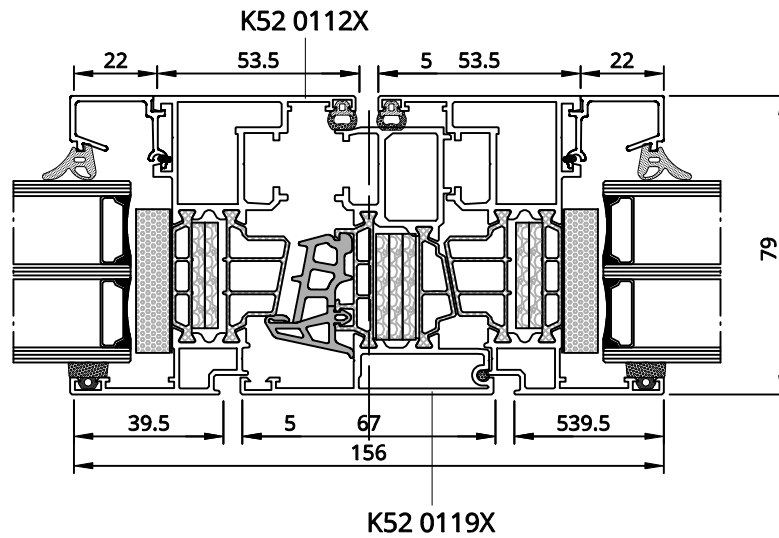

4

5

6

7

8

11

12

2''

13

$I_x = 107,6 \text{ cm}^4$

14

14'

Szklenie
Glazing
Verglasung
Vetratura

15

16

drzwi otwierane do wewnątrz
inward - opened door
Außentür nach innen öffnend
portoncino apertura verso interno

34

blacha alu. 2mm
2mm aluminium sheet
Alu-Blech 2mm

36

36

blacha alu. 2mm
2mm aluminium sheet
Alu-Blech 2mm

38

39

40