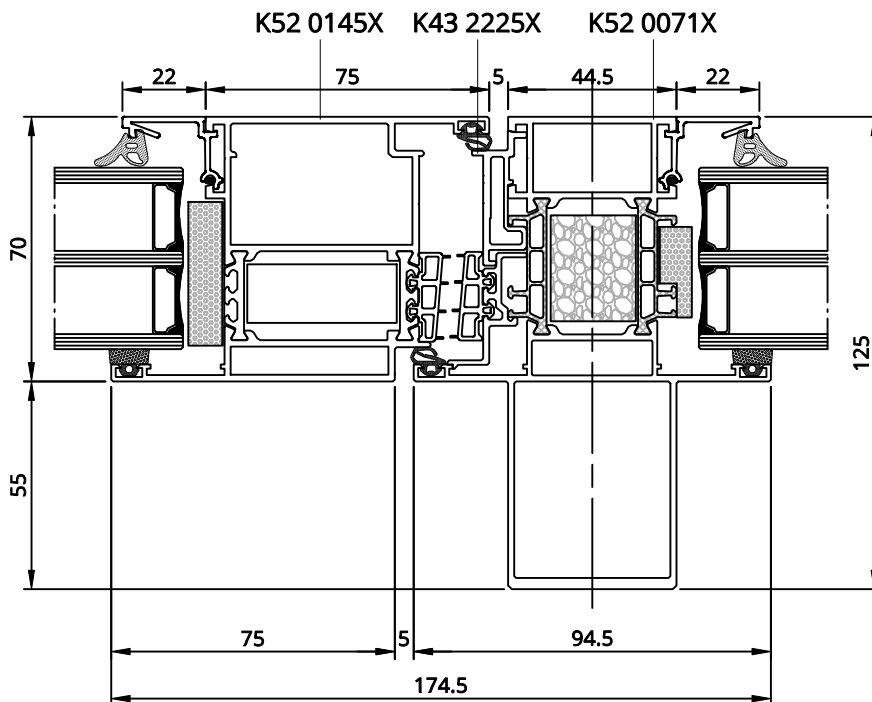

25

26

drzwi otwierane do wewnątrz
inward - opened door
Außen Tür nach innen öffnend
portoncino apertura verso interno

27

28

drzwi otwierane na zewnątrz
outward - opened door
Außentür nach außen öffnend
portoncino apertura verso esterno

34

blacha alu. 2mm
2mm aluminium sheet
Alu-Blech 2mm

36

36

blacha alu. 2mm
2mm aluminium sheet
Alu-Blech 2mm

38

39

40