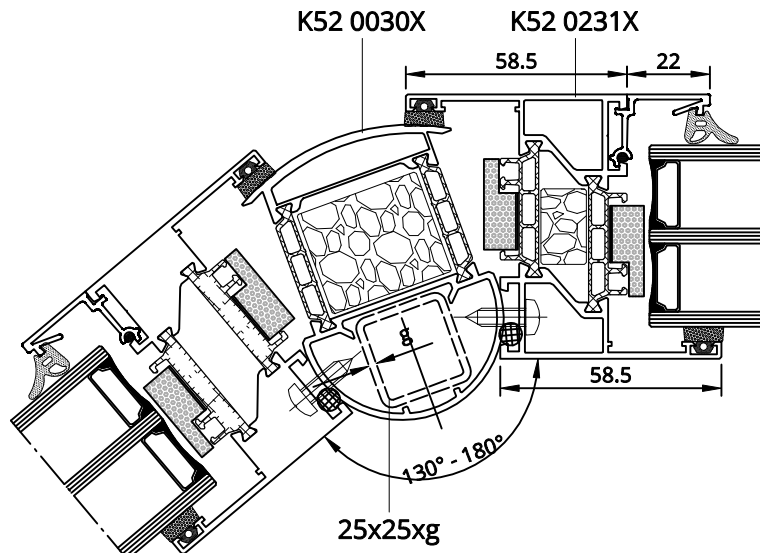

34

blacha alu. 2mm
2mm aluminium sheet
Alu-Blech 2mm

36

36

blacha alu. 2mm
2mm aluminium sheet
Alu-Blech 2mm

38

39

40

K52 0029X

41

K52 0029X

42

43

42

43

β	X
180	1
175	3,0
170	6,2
165	8,8
160	11,4
155	14,1
150	16,8
145	19,6
140	22,5
135	25,4
130	28,5

44

45

44

45

β	X
130	28,6
125	31,1
120	35,1
115	38,7
110	42,4
105	46,3
100	50,6
95	55,1
90	60,1
85	65,5
80	71,4

- 46
- 47
- 48

46

47