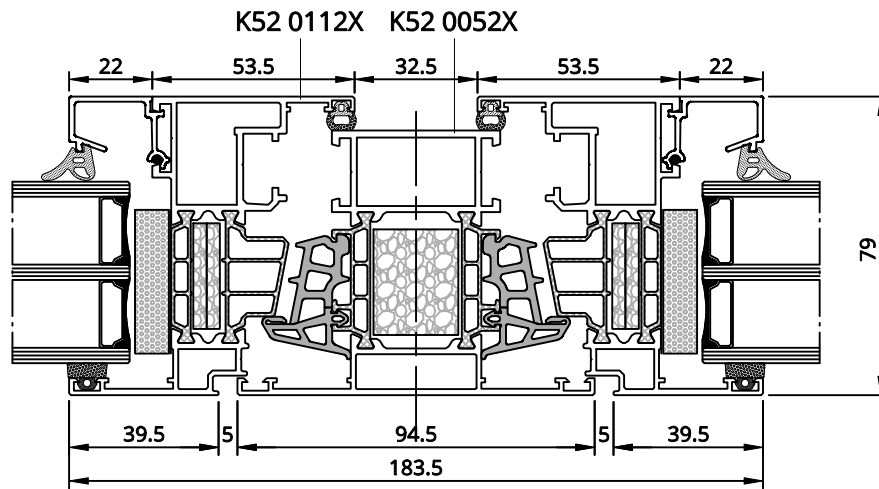

4

5

6

7

8

11

12

2''

13

$I_x = 107,6 \text{ cm}^4$

14

14'

Szklenie
Glazing
Verglasung
Vetratura

15

16

drzwi otwierane do wewnątrz
inward - opened door
Außentür nach innen öffnend
portoncino apertura verso interno