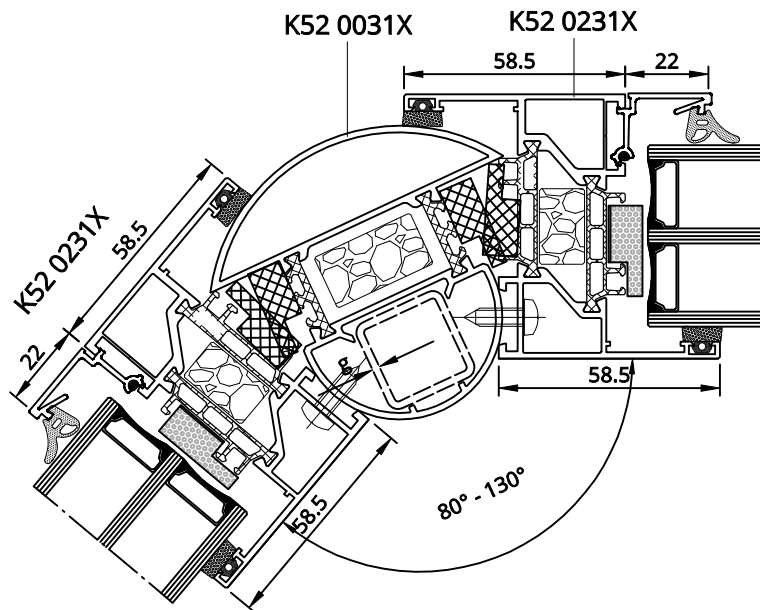

34

blacha alu. 2mm
2mm aluminium sheet
Alu-Blech 2mm

36

36

blacha alu. 2mm
2mm aluminium sheet
Alu-Blech 2mm

38

39

40

K52 0029X

41

K52 0029X

42

43

42

43

β	X
180	1
175	3,0
170	6,2
165	8,8
160	11,4
155	14,1
150	16,8
145	19,6
140	22,5
135	25,4
130	28,5

44

45

44

45

β	X
130	28,6
125	31,1
120	35,1
115	38,7
110	42,4
105	46,3
100	50,6
95	55,1
90	60,1
85	65,5
80	71,4

- 46
- 47
- 48

46

47