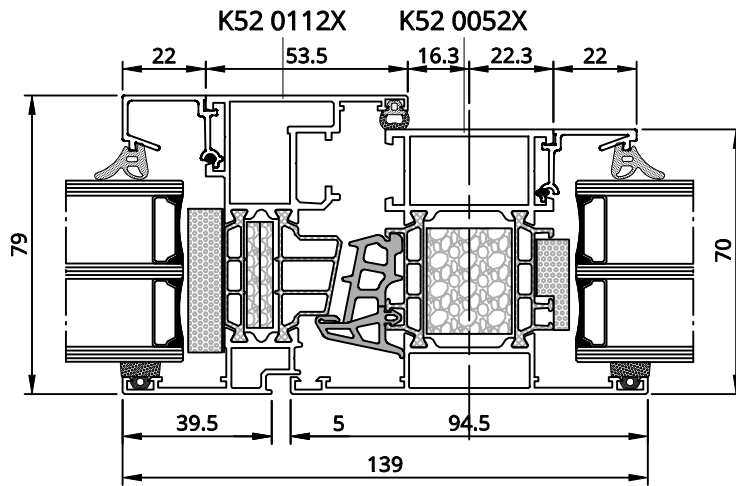

4

5

6

7

8

11

12

2''

13

$I_x = 107,6 \text{ cm}^4$

14

14'

Szklenie
Glazing
Verglasung
Vetratura

15

16

drzwi otwierane do wewnątrz
inward - opened door
Außentür nach innen öffnend
portoncino apertura verso interno