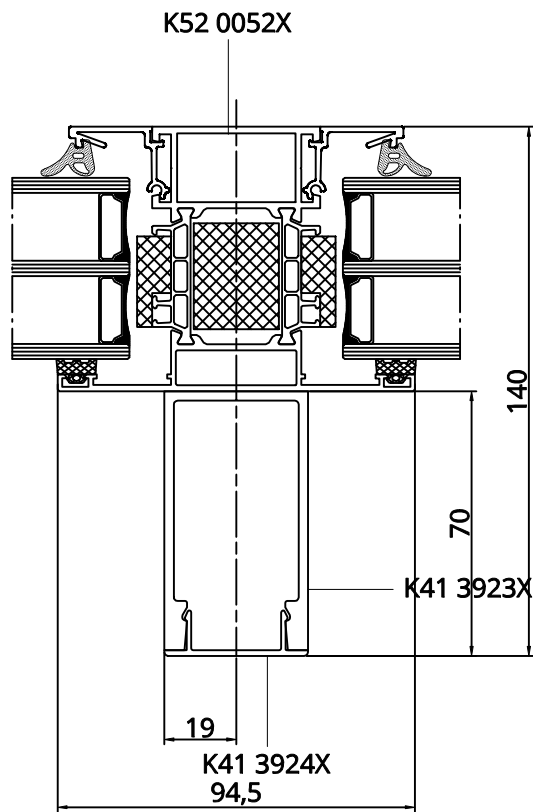

34

blacha alu. 2mm
2mm aluminium sheet
Alu-Blech 2mm

36

36

blacha alu. 2mm
2mm aluminium sheet
Alu-Blech 2mm

38

39

40

44

45

44

45

β	X
130	28,6
125	31,1
120	35,1
115	38,7
110	42,4
105	46,3
100	50,6
95	55,1
90	60,1
85	65,5
80	71,4

- 46
- 47
- 48

46

47

48

49

50

51

ZESTAWIENIE PROFILI

K41 3923X	Kształtownik wzmacniający przewiązkę
K41 3924X	Listwa maskująca do K41 3923X
K41 7837	Łącznik H
K41 5248X	Listwa dylatacyjna
K43 2225X	Listwa przylgowa
K43 2240X	Listwa maskująca
K52 0090X	Słup montażowy wzmacniający 15mm
K52 0200X	Poszerzenie 25,5mm
K52 0201X	Poszerzenie 33,5mm
K52 0203X	Poszerzenie 55,5mm
K52 0012X	Ościeżnica 69,5mm
K52 0015X	Ościeżnica 119mm
K52 0018X	Ościeżnica 156mm
K52 0027X	Słupek kątowy 90°
K52 0029X	Słupek kątowy 135°
K52 0030X	Słupek o zmiennym kącie 130°-180°
K52 0031X	Słupek o zmiennym kącie 80°-130°
K52 0039X	Listwa zmiany kierunku
K52 0041X	Słupek stały dylatacyjny 50,5/55mm
K52 0052X	Przewiązka 94,5mm
K52 0055X	Przewiązka 144mm
K52 0060X	Przewiązka skrzydła okiennego 75,5mm
K52 0071X	Przewiązka skrzynkowa 94,5/44,5x55mm
K52 0112X	Skrzydło okienne 53,5mm
K52 0113X	Skrzydło okienne 61,5mm
K52 0119X	Słupek ruchomy
K52 0130X	Ościeżnica 69,5mm (do drzwi otwieranych do wewnątrz bez naświetla)
K52 0131X	Ościeżnica 69,5mm (do drzwi otwieranych na zewnątrz bez naświetla)
K52 0145X	Skrzydło drzwiowe dylatacyjne 75mm (drzwi otwierane do wewnątrz)
K52 0147X	Skrzydło drzwiowe dylatacyjne 100mm (drzwi otwierane na zewnątrz)
K52 0171X	Listwa przyprogowa
K52 0172X	Listwa przyprogowa
K52 0173X	Próg 14,5mm
K52 0231X	Ościeżnica 58,5mm
K41 3924X	Listwa maskująca 32mm
K41 3923X	Kształtownik wzmacniający przewiązkę 38mm
80004327	Uszczelka automatyczna
009108	Profil podokienny 47mm