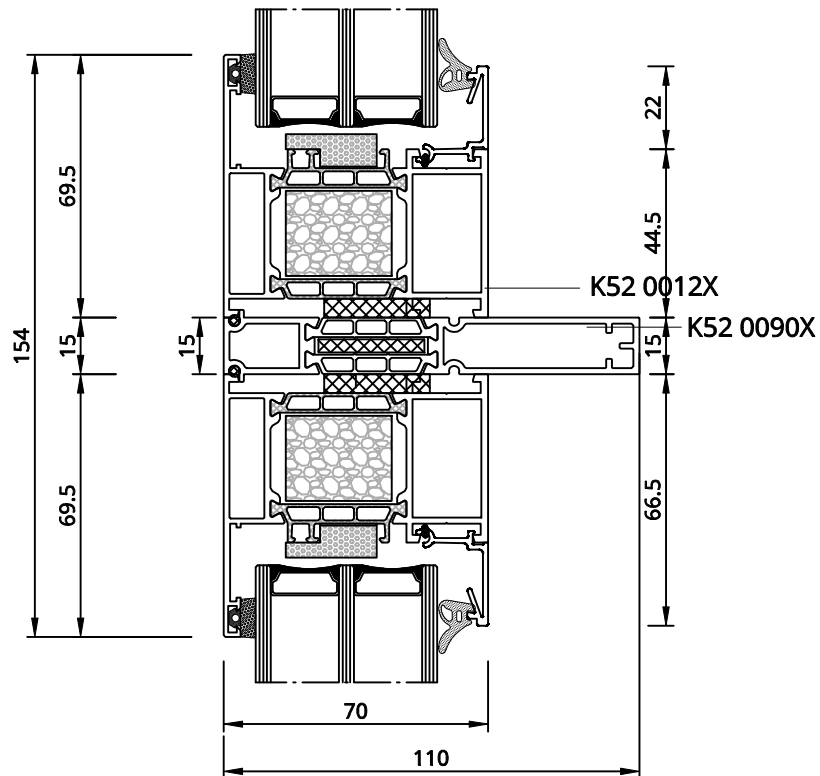

34

blacha alu. 2mm
2mm aluminium sheet
Alu-Blech 2mm

36

36

blacha alu. 2mm
2mm aluminium sheet
Alu-Blech 2mm

38

39

40

44

45

44

45

β	X
130	28,6
125	31,1
120	35,1
115	38,7
110	42,4
105	46,3
100	50,6
95	55,1
90	60,1
85	65,5
80	71,4

- 46
- 47
- 48

46

47

48

49

50

51

ZESTAWIENIE PROFILI

K41 3923X	Kształtownik wzmacniający przewiązkę
K41 3924X	Listwa maskująca do K41 3923X
K41 7837	Łącznik H
K41 5248X	Listwa dylatacyjna
K43 2225X	Listwa przylgowa
K43 2240X	Listwa maskująca
K52 0090X	Słup montażowy wzmacniający 15mm
K52 0200X	Poszerzenie 25,5mm
K52 0201X	Poszerzenie 33,5mm
K52 0203X	Poszerzenie 55,5mm
K52 0012X	Ościeżnica 69,5mm
K52 0015X	Ościeżnica 119mm
K52 0018X	Ościeżnica 156mm
K52 0027X	Słupek kątowy 90°
K52 0029X	Słupek kątowy 135°
K52 0030X	Słupek o zmiennym kącie 130°-180°
K52 0031X	Słupek o zmiennym kącie 80°-130°
K52 0039X	Listwa zmiany kierunku
K52 0041X	Słupek stały dylatacyjny 50,5/55mm
K52 0052X	Przewiązka 94,5mm
K52 0055X	Przewiązka 144mm
K52 0060X	Przewiązka skrzydła okiennego 75,5mm
K52 0071X	Przewiązka skrzynkowa 94,5/44,5x55mm
K52 0112X	Skrzydło okienne 53,5mm
K52 0113X	Skrzydło okienne 61,5mm
K52 0119X	Słupek ruchomy
K52 0130X	Ościeżnica 69,5mm (do drzwi otwieranych do wewnątrz bez naświetla)
K52 0131X	Ościeżnica 69,5mm (do drzwi otwieranych na zewnątrz bez naświetla)
K52 0145X	Skrzydło drzwiowe dylatacyjne 75mm (drzwi otwierane do wewnątrz)
K52 0147X	Skrzydło drzwiowe dylatacyjne 100mm (drzwi otwierane na zewnątrz)
K52 0171X	Listwa przyprogowa
K52 0172X	Listwa przyprogowa
K52 0173X	Próg 14,5mm
K52 0231X	Ościeżnica 58,5mm
K41 3924X	Listwa maskująca 32mm
K41 3923X	Kształtownik wzmacniający przewiązkę 38mm
80004327	Uszczelka automatyczna
009108	Profil podokienny 47mm