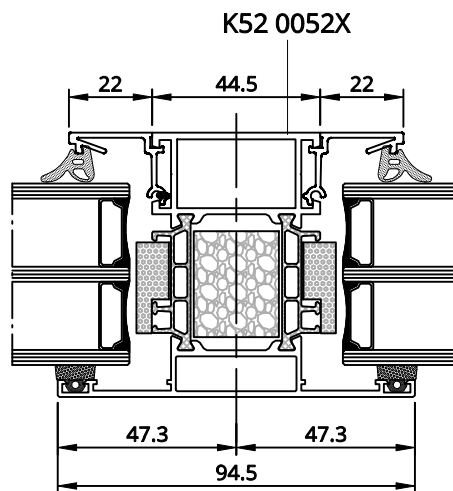

4

5

6

7

8

11

12

2''

13

$I_x = 107,6 \text{ cm}^4$

14

14'

Szklenie
Glazing
Verglasung
Vetratura

15

16

drzwi otwierane do wewnątrz
inward - opened door
Außentür nach innen öffnend
portoncino apertura verso interno

34

blacha alu. 2mm
2mm aluminium sheet
Alu-Blech 2mm

36

36

blacha alu. 2mm
2mm aluminium sheet
Alu-Blech 2mm

38

39

40