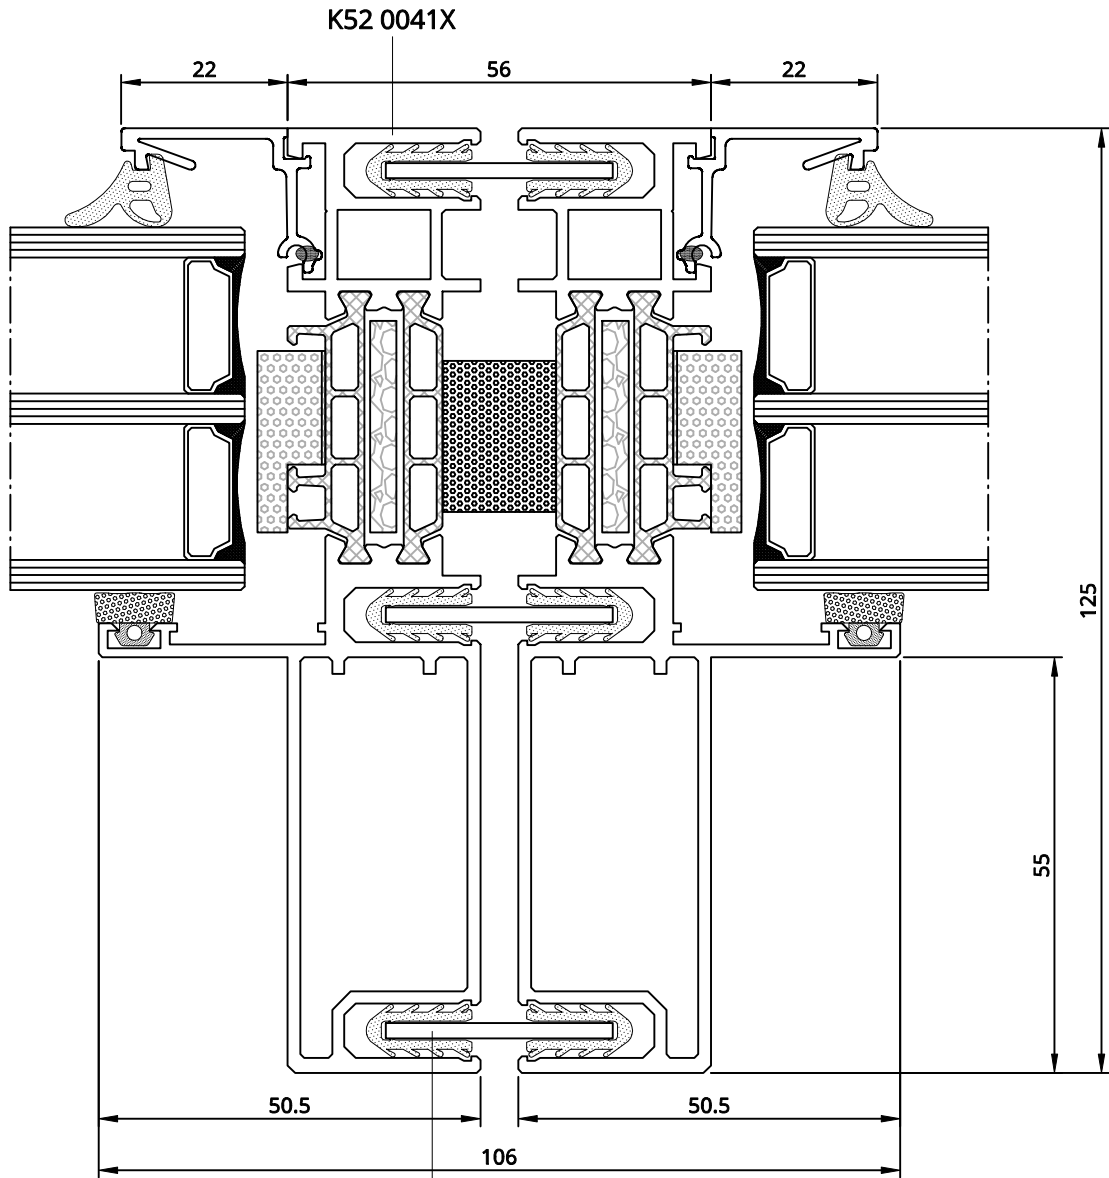

29

drzwi otwierane na zewnątrz
outward - opened door
Außentür nach außen öffnend
portoncino apertura verso esterno

31

5

6

32

33
34

33

34

blacha alu. 2mm
2mm aluminium sheet
Alu-Blech 2mm

36

36

blacha alu. 2mm
2mm aluminium sheet
Alu-Blech 2mm

38

39

40