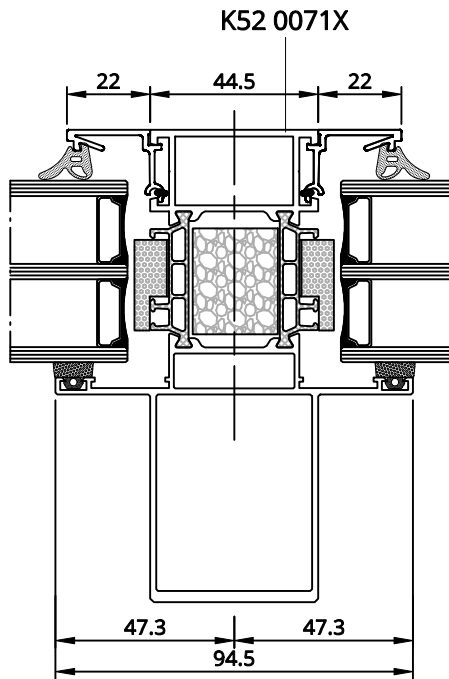

4

5

6

7

8

11

12

2''

13

$I_x = 107,6 \text{ cm}^4$

14

14'

Szklenie
Glazing
Verglasung
Vetratura

15

16

drzwi otwierane do wewnątrz
inward - opened door
Außentür nach innen öffnend
portoncino apertura verso interno

34

blacha alu. 2mm
2mm aluminium sheet
Alu-Blech 2mm

36

36

blacha alu. 2mm
2mm aluminium sheet
Alu-Blech 2mm

38

39

40