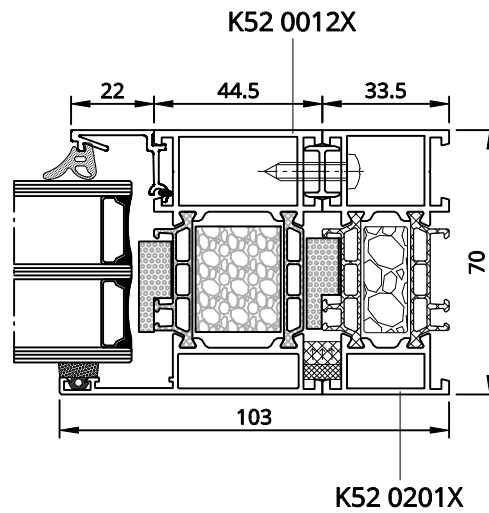

34

blacha alu. 2mm
2mm aluminium sheet
Alu-Blech 2mm

36

36

blacha alu. 2mm
2mm aluminium sheet
Alu-Blech 2mm

38

39

40

44

45

44

45

β	X
130	28,6
125	31,1
120	35,1
115	38,7
110	42,4
105	46,3
100	50,6
95	55,1
90	60,1
85	65,5
80	71,4

- 46
- 47
- 48

46

47

48

49

50

51

ZESTAWIENIE PROFILI

K41 3923X	Kształtownik wzmacniający przewiązkę
K41 3924X	Listwa maskująca do K41 3923X
K41 7837	Łącznik H
K41 5248X	Listwa dylatacyjna
K43 2225X	Listwa przylgowa
K43 2240X	Listwa maskująca
K52 0090X	Słup montażowy wzmacniający 15mm
K52 0200X	Poszerzenie 25,5mm
K52 0201X	Poszerzenie 33,5mm
K52 0203X	Poszerzenie 55,5mm
K52 0012X	Ościeżnica 69,5mm
K52 0015X	Ościeżnica 119mm
K52 0018X	Ościeżnica 156mm
K52 0027X	Słupek kątowy 90°
K52 0029X	Słupek kątowy 135°
K52 0030X	Słupek o zmiennym kącie 130°-180°
K52 0031X	Słupek o zmiennym kącie 80°-130°
K52 0039X	Listwa zmiany kierunku
K52 0041X	Słupek stały dylatacyjny 50,5/55mm
K52 0052X	Przewiązka 94,5mm
K52 0055X	Przewiązka 144mm
K52 0060X	Przewiązka skrzydła okiennego 75,5mm
K52 0071X	Przewiązka skrzynkowa 94,5/44,5x55mm
K52 0112X	Skrzydło okienne 53,5mm
K52 0113X	Skrzydło okienne 61,5mm
K52 0119X	Słupek ruchomy
K52 0130X	Ościeżnica 69,5mm (do drzwi otwieranych do wewnątrz bez naświetla)
K52 0131X	Ościeżnica 69,5mm (do drzwi otwieranych na zewnątrz bez naświetla)
K52 0145X	Skrzydło drzwiowe dylatacyjne 75mm (drzwi otwierane do wewnątrz)
K52 0147X	Skrzydło drzwiowe dylatacyjne 100mm (drzwi otwierane na zewnątrz)
K52 0171X	Listwa przyprogowa
K52 0172X	Listwa przyprogowa
K52 0173X	Próg 14,5mm
K52 0231X	Ościeżnica 58,5mm
K41 3924X	Listwa maskująca 32mm
K41 3923X	Kształtownik wzmacniający przewiązkę 38mm
80004327	Uszczelka automatyczna
009108	Profil podokienny 47mm