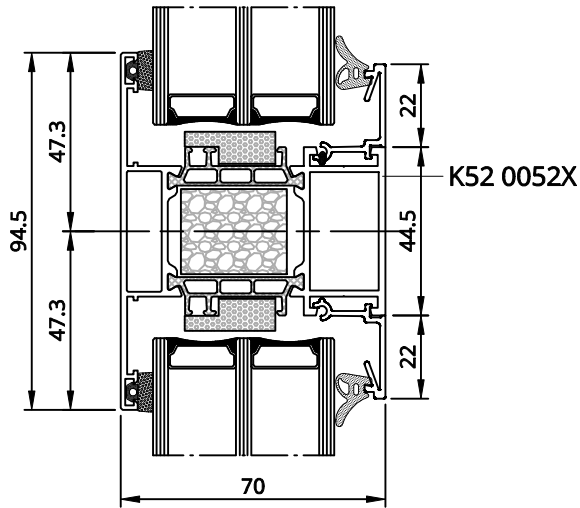

29

drzwi otwierane na zewnątrz
outward - opened door
Außentür nach außen öffnend
portoncino apertura verso esterno

31

5

6

32

33
34

33

34

blacha alu. 2mm
2mm aluminium sheet
Alu-Blech 2mm

36

36

blacha alu. 2mm
2mm aluminium sheet
Alu-Blech 2mm

38

39

40